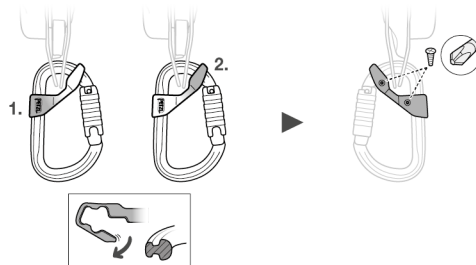

Compatibility
Compatibilité

Am'D
M34xxx
Since / Depuis 2016

ROLLCLIP

3 year guarantee

CAPTIV

Connector positioning bar.

Barrette de maintien de connecteur.

Installation (example with I'D)

Installation (exemple avec I'D)

PETZL.COM

Latest version

Other languages

Product Experience

PPE checking

PETZL
F-38920 Crolles
PETZL.COM
ISO 9001
© Petzl
Made in France

Sustaining our Community
Au service de la Communauté
FONDATION-PETZL.ORG

Recycled paper

10 CAPTIV bars / 10 barrettes CAPTIV

3 342540 102729