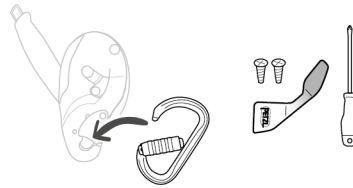

Compatibility
Compatibilité

Am'D
M34xxx
Since / Depuis 2016

ROLLCLIP

3 year guarantee

CAPTIV

Connector positioning bar.

Barrette de maintien de connecteur.

Installation (example with I'D)

Installation (exemple avec I'D)