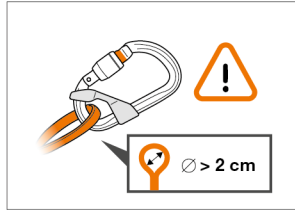

Precautions
Précautions

0 kN