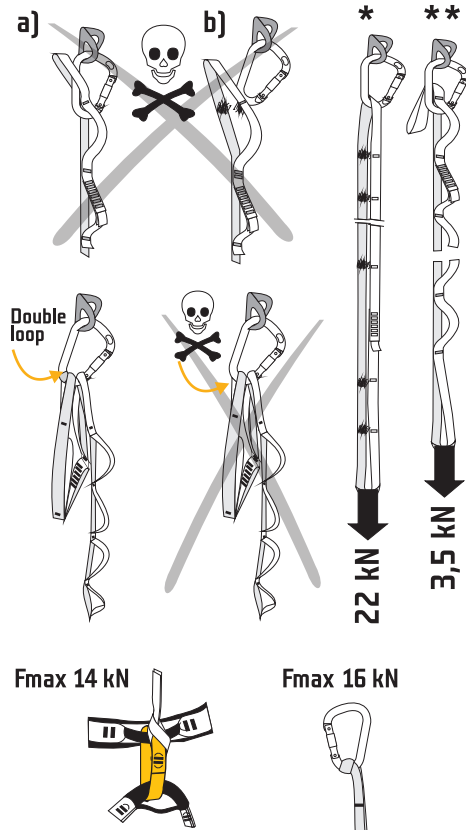

**SINGING ROCK
TRACEABILITY LABEL**

• 984/100/03/15
• SAFETY CHAIN 140.

**ETIKETA
SLEDOVATELNOSTI**

(EN) month / year of manufacture
(CZ) měsíc / rok výroby
(DE) produktion monat / jahr
(FR) mois / année de fabrication
(ES) mes / año de producción

CE certification
CE certifikace

• CE 1019

notified body
c. notifikované zkušebny

European standard
evropská norma

• 22 kN
• EN 566
• singing
rock

• strength
pevnost
• producer
výrobce