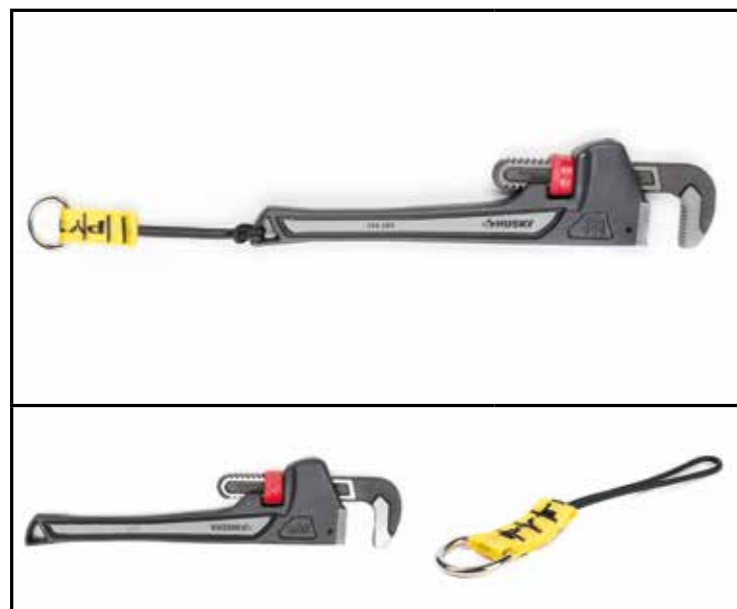

Gereedschap tot 2,3 kg (5 lbs.)