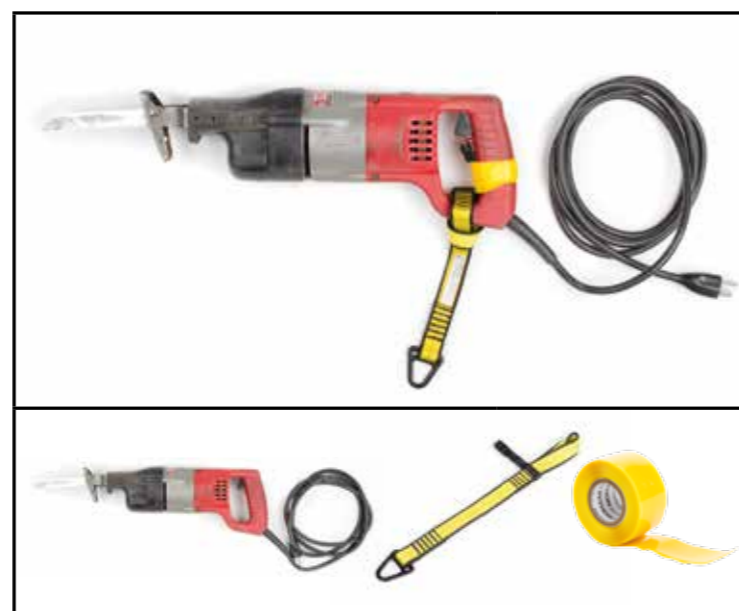

## Gereedschap tot 0,5 kg (1 lbs.)

## Gereedschap tot 0,9 kg (2 lbs.)

## Beschermen met krimpkousen

Er kan een krimpkous worden gebruikt voor het beschermen van Quick Wrap Tape tegen stof, schuurmiddelen en zware werkomstandigheden. Breng de krimpkous aan over bevestigingspunten die gebruik maken van Quick Wrap Tape, zodat ze langer meegaan.