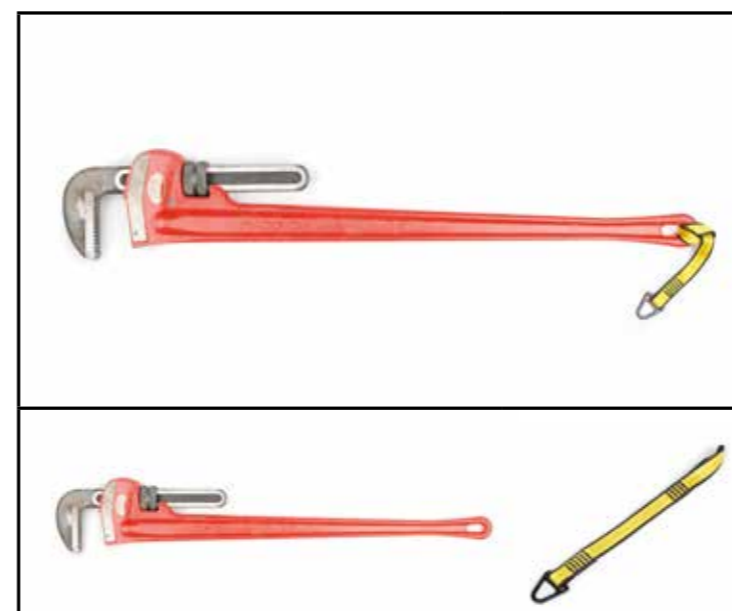

## Gereedschap tot 0,5 kg (1 lbs.)

## Beschermen met krimpkousen

Er kan een krimpkous worden gebruikt voor het beschermen van Quick Wrap Tape tegen stof, schuurmiddelen en zware werkomstandigheden. Breng de krimpkous aan over bevestigingspunten die gebruik maken van Quick Wrap Tape, zodat ze langer meegaan.

Breng een krimpkous aan over een bevestigingspunt dat Quick Wrap Tape gebruikt. Maak de kous met een heteluchtpistool warm totdat de buis volledig is gekrompen. De krimpkous mag niet verbranden.

Laat de krimpkous vóór gebruik 5 minuten afkoelen. Vergeet niet de aansluiting vóór elk gebruik altijd te inspecteren op schade of onregelmatigheden die gevolgen hebben voor de aansluiting.